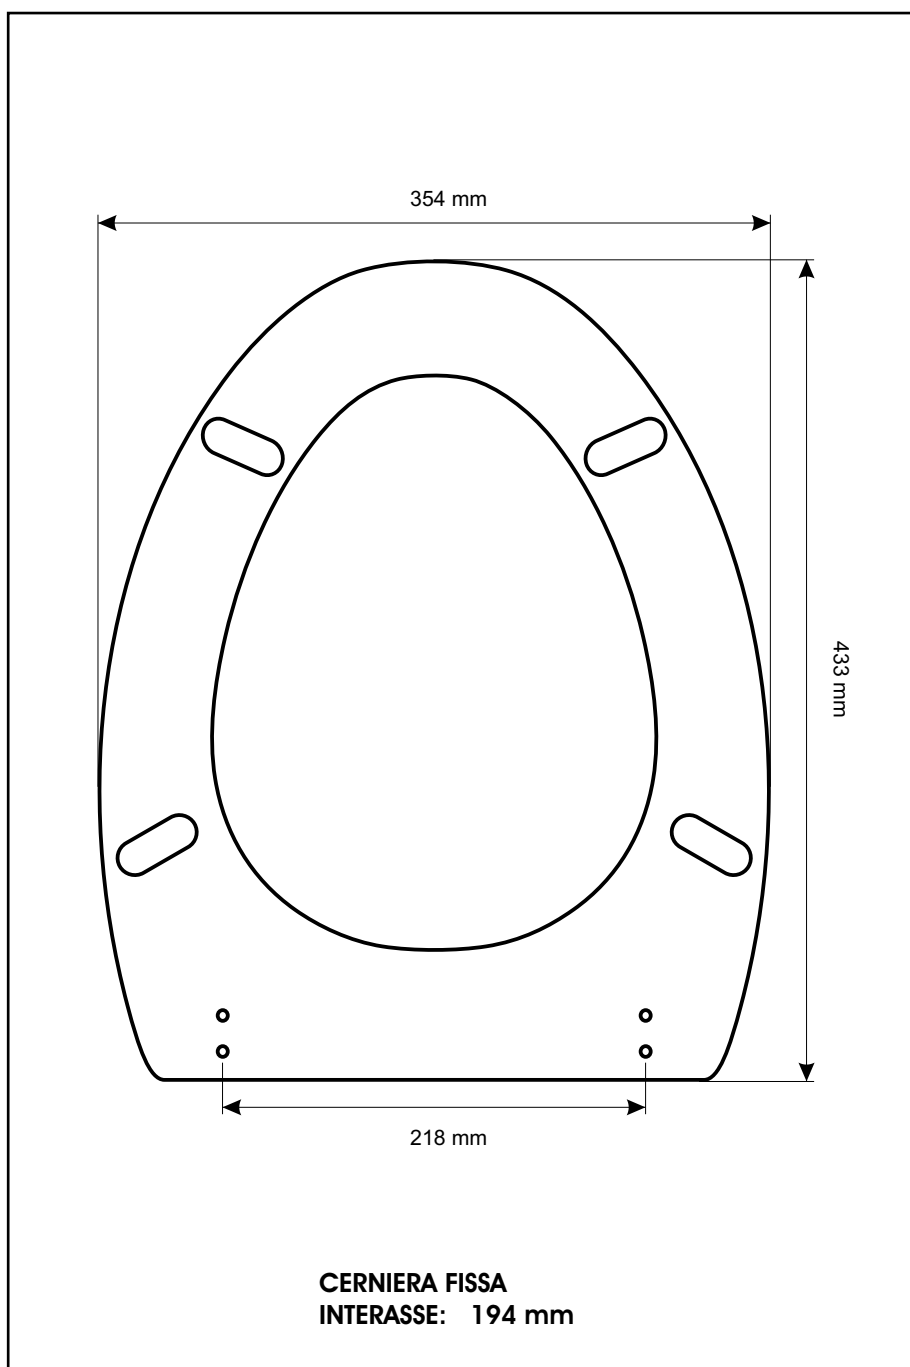

SCHEDA TECNICA
COPRIWATER IN RESINA POLIESTERE

Codice articolo: **351152A**
Nome articolo: **AURELIA 1**
Azienda: **OLYMPIA**
Cerniera: **FISSA NUOVA COMINOTTI**
Paracolpi anteriori: **mm 08 - 2 CHIODI**
Paracolpi posteriori: **mm 12 - 2 CHIODI**

CERNIERA

PARACOLPI ANTERIORI

PARACOLPI POSTERIORI